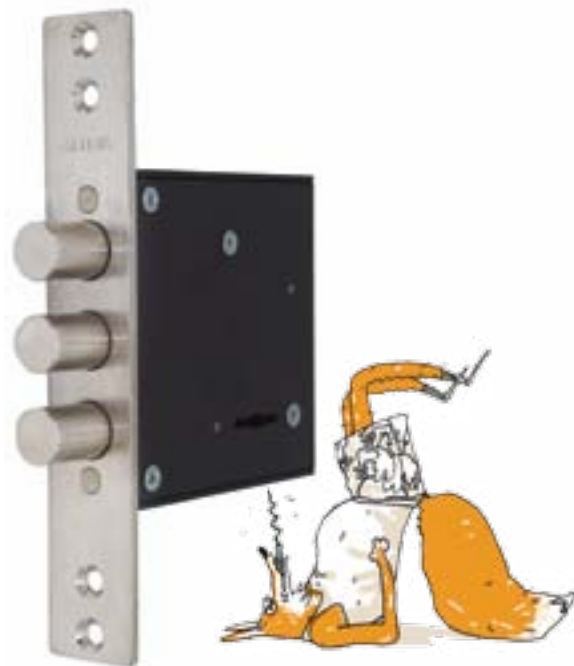

ДВЕРНЫЕ ЗАМКИ
МЕТТЭМ®

Дверные комплекты МЕТТЭМ®
3: ДЛЯ ДВЕРЕЙ ЦЕНОВОГО СЕГМЕНТА ЭКОНОМ
готовые решения для производителей

2019

ООО «МЕТТЭМ-ПРОИЗВОДСТВО» представляет готовые дверные комплекты для дверей экономического ценового сегмента.

Дверной комплект включает в себя замочную пару, подобранную по таким параметрам, как бэксет, диаметр ригелей и ширина лицевой планки.

К каждому дверному комплекту предлагаются варианты фурнитуры.

Более подробную информацию о замках, входящих в каждый комплект, а также чертежи замков можно посмотреть в каталоге продукции МЕТТЭМ®. Рядом с каждым замком указана страница каталога с этой информацией.

ЗВ8 165.0.0
ЗВ4 713.0.0

Верхний замок

- врезной сувальдный замок
- **ЗВ8 165.0.0** - 2 класс ГОСТ
- усовершенствованный механизм секретности
- 5 сувальд
- 4 ригеля
- бэксет - **63,5 мм**
- ширина лицевой планки - **30 мм**
- диаметр ригелей - **16 мм**

стр. 43
каталога

Нижний замок

- врезной цилиндровый замок (корпус)
- **ЗВ4 713.0.0** - 4 класс ГОСТ
- 3 ригеля
- любой цилиндровый механизм
- бэксет - **63,5 мм**
- ширина лицевой планки - **30 мм**
- диаметр ригелей - **16 мм**
- межосевое расстояние - **85 мм**